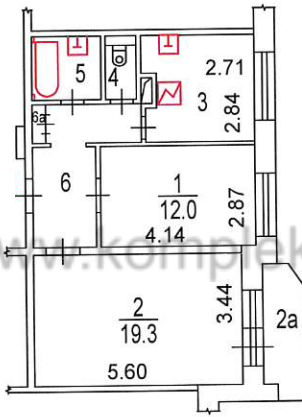

ПОЭТАЖНЫЙ ПЛАН

по адресу: Капицы Академика ул.
наименование ул. (просп., бульв. и т.д.)

домовл.(вл.) --- дом 34/121
нужное подчеркнуть

корпус --- строение (сооружение) ---
нужное подчеркнуть

на часть 16 этажа помещ. (квартира) ---

квартал № 3744 Юго-Западный АО г.Москвы

16 ЭТАЖ

Разрешение на произведенное переоборудование не предъявлено

В кварт. пом. № ---

ГБУ МосгорБТИ

" 05 " 06 2018 г.

Исполнитель Зац С.В.

Проверил Воробьева Н.В.

№6 Первое территориальное управление ГБУ МосгорБТИ

Поэтажный план составлен по состоянию на " 05 " 06 2018 г.

П/план снял Зац С.В.

Проверил Воробьева Н.В.

" 07 " 06 2018 г.

Масштаб 1:200